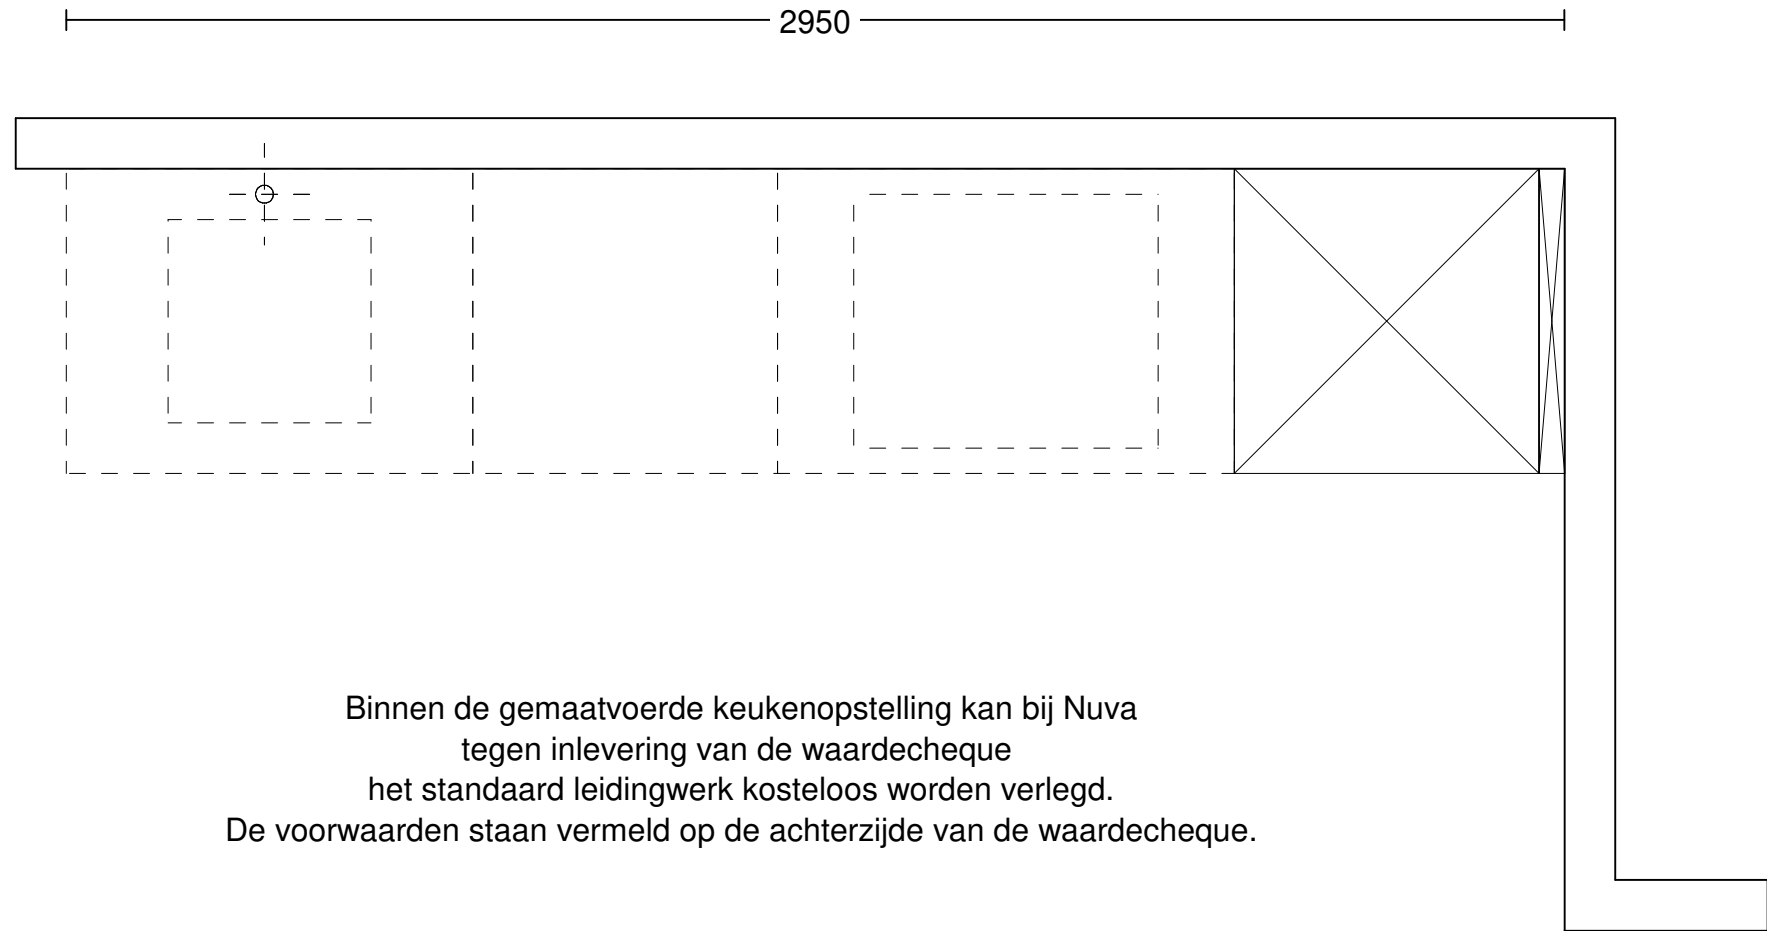

Binnen de gemaatvoerde keukenopstelling kan bij Nuva
tegen inlevering van de waardecheque
het standaard leidingwerk kosteloos worden verlegd.
De voorwaarden staan vermeld op de achterzijde van de waardecheque.

Klant: Willemskwartier Tilburg
Ontwerp: appartement 2-3-29
Verkoper: Nuva Keukens
Datum: 11/5/23

Beeldvullend

DEZE TEKENING IS NIET BINDEND